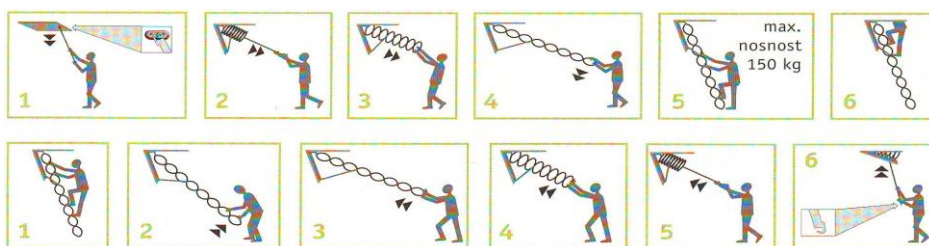

KOMBO

KOMBO

D x S	B	A
1 100 x 700	400	2 200 - 3 200
1 000 x 700	400	2 200 - 3 200
900 x 700	400	2 200 - 3 200

A	C	R
3,200	1,584	1,875
3,100	1,584	1,875
3,000	1,584	1,875
2,900	1,460	1,730
2,800	1,460	1,730
2,700	1,335	1,585
2,500	1,355	1,585
2,300	1,211	1,440
2,200	1,211	1,440

KOMBO
CENA 708,90 EUR

Bēniņu kāpnes KOMBO PP.

Izveidotas ar dubultās lūkas sistēmu, lai samazinātu siltuma zudumu, kas iziet caur bēniņu kāpņu lūku. Siltuma zudums Jums samazināsies par vairākām reizēm.

Bēniņu kāpnēm ir labs siltuma izolācijas koeficients **EI1 45/EI2 45/EW 45 U= 0,66W/m2 .K** Tāpat kā ARISTO PP, kā arī ugunsdrošības aizsardzība. Jūsu bēniņu kāpnes vienmēr būs tīrākas pateicoties dubultajai lūku sistēmai.

Lūkas rāmja konstrukcija ir no metāla, krāsota baltā krāsā, augstums 140mm pagarinājums uz augšu ir no OSB plāksnes ar polistirola siltinājumu. Lūkas apakšējā plāksne ir 7cm bieza izgatavota no OSB un finiera ar iebūvētu siltinājumu. Lūkas aukšējā plāksne ir mitruma izturīga 6cm bieza, izgatavota no finiera un siltināta. Koka detaļas ir apstrādātas ar pretpelējuma pārklājumu. Kāpnes izgatavotas no metāla izvelkamas un krāsotas. Šīm kāpnēm pateicoties izvelkamai kāpņu konstrukcijai nepieciešams mazāks atvērums garums d griestos salīdzinot ar ARISTO PP. Kāpņu nestspēja 150kg. Lūkas kopējais augstums G nogriestu virsmas 533mm. Pārējos izmērus skatīt tabulā. Papildus drošībai un ērtībai 2rokturi uz kāpnēm un 2 rokturi lūkas augšpusē. Lūkas montāža ir vienkārša, komplektā iekļauti nepieciešamie stiprinājumi un montāžas instrukcija.