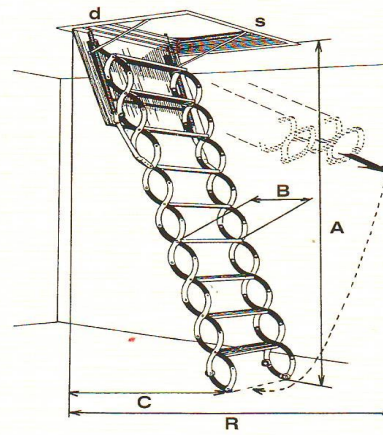

LUSSO PP

D x S	B	A
700 X 500	300	3 200 - 2 200
800 x 500	300	3 200 - 2 200
900 x 500	300	3 200 - 2 200
1000 x 500	300	3 200 - 2 200
700 x 600	320	3 200 - 2 200
800 x 600	320	3 200 - 2 200
900 x 600	320	3 200 - 2 200
1000 x 600	320	3 200 - 2 200
1100 x 600	320	3 200 - 2 200
1200 x 600	320	3 200 - 2 200
800 x 700	400	3 200 - 2 200
900 x 700	400	3 200 - 2 200
1000 x 700	400	3 200 - 2 200
1100 x 700	400	3 200 - 2 200
1200 x 700	400	3 200 - 2 200

A	C	R
3,200	1,400	2,100
3,100	1,300	2,000
3,000	1,200	1,850
2,900	1,300	1,800
2,800	1,450	1,750
2,700	1,650	1,700
2,600	1,400	1,650
2,500	1,350	1,600
2,400	1,000	1,650
2,300	1,250	1,600
2,200	1,350	1,550

LUSSO PP
CENA 524,95 EUR

Bēniņu kāpnes LUSSO PP.

Bēniņu kāpnēm siltuma izolācijas koeficients **EI1 20/EI2 60/EW 60 U= 1,8W/m2 .K** kā arī ugunsdrošības aizsardzība. Lūkas rāmja konstrukcija ir no tērauda, krāsota baltā krāsā, augstums 140mm.

Lūkas apakšējā plāksne ir 7cm bieža izgatavota no finiera un metāla plāksnes, ar iebūvētu akmens vates siltinājumu, krāsota baltā krāsā. Koka detaļas ir apstrādātas ar pretpelējuma pārklājumu.

Kāpnes izgatavotas no tērauda izvelkamas, krāsotas. Šīm kāpnēm pateicoties izvelkamai kāpņu konstrukcijai nepieciešams mazāks atvērums garums d griestos salīdzinot ar ARISTO PP. Kāpņu nestspēja 150kg. Visus izmērus skatīt tabulā. Lūkas montāža ir vienkārša, komplektā iekļauti nepieciešamie stiprinājumi un montāžas instrukcija.