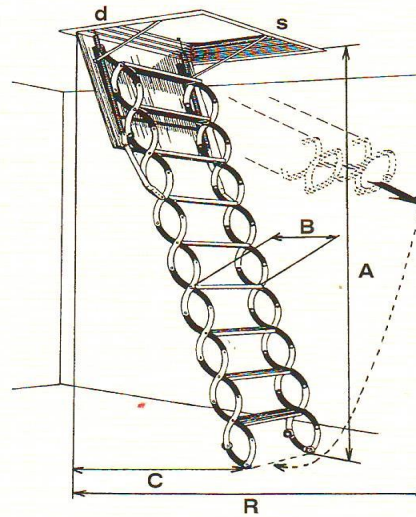

LUSSO

LUSSO

D x S	B	A
700 x 500	300	3200 – 2200
800 x 500	300	3200 – 2200
900 x 500	300	3200 – 2200
1000 x 500	300	3200 – 2200
700 x 600	320	3200 – 2200
800 x 600	320	3200 – 2200
900 x 600	320	3200 – 2200
1000 x 600	320	3200 – 2200
1100 x 600	320	3200 – 2200
1200 x 600	320	3200 – 2200
800 x 700	400	3200 – 2200
900 x 700	400	3200 – 2200
1000 x 700	400	3200 – 2200
1100 x 700	400	3200 – 2200
1200 x 700	400	3200 – 2200

A	C	R
3,200	1,400	2,100
3,100	1,300	2,000
3,000	1,200	1,850
2,900	1,300	1,800
2,800	1,450	1,750
2,700	1,650	1,700
2,600	1,400	1,650
2,500	1 350	1,600
2,400	1,000	1,650
2,300	1,250	1,600
2,200	1,350	1,550

LUSSO
CENA 459,20 EUR

Bēniņu kāpnes LUSO.

Nav siltinātas. Lūkas rāmja konstrukcija ir no tērauda, krāsota baltā krāsā, augstums 140mm.

Lūkas apakšējā plāksne ir izgatavota no finiera. Kāpnes izgatavotas no tērauda izvelkamas, krāsotas. Šīm kāpnēm pateicoties izvelkamai kāpņu konstrukcijai nepieciešams mazāks atvērums garums d griestos salīdzinot ar ARISTO PP. Kāpņu nestspēja 150kg. Visus izmērus skatīt tabulā.

Lūkas montāža ir vienkārša, komplektā iekļauti nepieciešamie stiprinājumi un montāžas instrukcija.