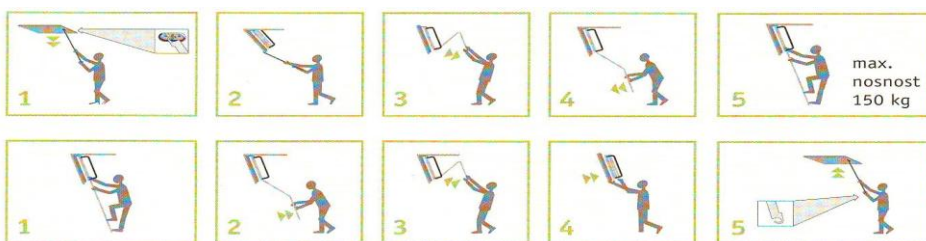

ARISTO PP

ARISTO PP

Izbūves garums x platums	B	A	R	H
D x S				
1200 x 600	260	2400 – 2600	1520	1230
1200 x 700	360	2400 – 2600	1520	1230
1300 x 700	360	2400 – 2800	1650	1325
1400 x 700	360	2400 – 3100	1770	1420

A	C
3100	1250
3000	1220
2900	1190
2800	1160
2700	1120
2600	1090
2500	1060
2400	1030

ARISTO PP
CENA 708,90 EUR

Bēniņu kāpnes ARISTO PP.

Izveidotas ar dubultās lūkas sistēmu, lai samazinātu situma zudumu, kas iziet caur bēniņu kāpņu lūku.

Ar bēniņu kāpnēm ARISTO PP siltuma zudums Jums samazināsies par vairākām reizēm. Šīm kāpnēm ir labs siltuma izolācijas koeficients **EI1 45/EI2 45/EW 45 U= 0,66W/m2 .K** kā arī ugunsdrošības aizsardzība. Jūsu bēniņu kāpnes vienmēr būs tīrākas pateicoties dubultajai lūku sistēmai. Lūkas rāmja konstrukcija ir no metāla, krāsota baltā krāsā, tās augstums 140mm. Pagarinājums uz augšu ir no OSB plāksnes ar polistirola siltinājumu. Lūkas apakšējā plāksne ir 7cm bieza izgatavota no finiera ar iebūvētu akmens vates siltinājumu un keramiskas šķiedras ugunsizturīgu pārklājumu. Lūkas aukšējā plāksne ir mitruma izturīga 6cm bieza, izgatavota no finiera un siltināta. Koka detaļas ir apstrādātas ar pretpelējuma pārklājumu. Kāpņu pakāpieni ir apstrādāti ar pretslīdes materiālu. Kāpņu nestspēja 150kg. Lūkas kopējais augstums G no griestu virsmas 515/615mm. Pārējos izmērus skatīt tabulā. Papildus drošībai un ērtībai 2 rokturi uz kāpnēm un 2 rokturi lūkas augšpusē. Lūkas montāža ir vienkārša, komplektā iekļauti nepieciešamie stiprinājumi un montāžas instrukcija.