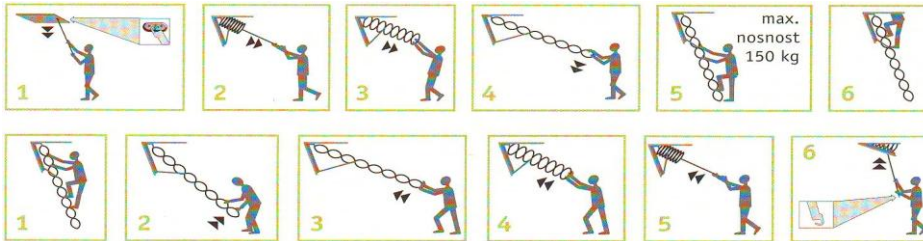

LUSSO PP

D x S	B	A
700 X 500	300	3 200 - 2 200
800 x 500	300	3 200 - 2 200
900 x 500	300	3 200 - 2 200
1000 x 500	300	3 200 - 2 200
700 x 600	320	3 200 - 2 200
800 x 600	320	3 200 - 2 200
900 x 600	320	3 200 - 2 200
1000 x 600	320	3 200 - 2 200
1100 x 600	320	3 200 - 2 200
1200 x 600	320	3 200 - 2 200
800 x 700	400	3 200 - 2 200
900 x 700	400	3 200 - 2 200
1000 x 700	400	3 200 - 2 200
1100 x 700	400	3 200 - 2 200
1200 x 700	400	3 200 - 2 200

A	C	R
3,200	1,400	2,100
3,100	1,300	2,000
3,000	1,200	1,850
2,900	1,300	1,800
2,800	1,450	1,750
2,700	1,650	1,700
2,600	1,400	1,650
2,500	1,350	1,600
2,400	1,000	1,650
2,300	1,250	1,600
2,200	1,350	1,550

LUSSO PP
CENA 524,95 EUR

Bēniņu kāpnes LUSSO PP.

Bēniņu kāpnēm siltuma izolācijas koeficients **EI1 20/EI2 60/EW 60 U= 1,8W/m2 .K** kā arī ugunsdrošības aizsardzība. Lūkas rāmja konstrukcija ir no tērauda, krāsota baltā krāsā, augstums 140mm.

Lūkas apakšējā plāksne ir 7cm bieža izgatavota no finiera un metāla plāksnes, ar iebūvētu akmens vates siltinājumu, krāsota baltā krāsā. Koka detaļas ir apstrādātas ar pretpelējuma pārklājumu.

Kāpnes izgatavotas no tērauda izvelkamas, krāsotas. Šīm kāpnēm pateicoties izvelkamai kāpņu konstrukcijai nepieciešams mazāks atvērums garums d griestos salīdzinot ar ARISTO PP. Kāpņu nestspēja 150kg. Visus izmērus skatīt tabulā. Lūkas montāža ir vienkārša, komplektā iekļauti nepieciešamie stiprinājumi un montāžas instrukcija.