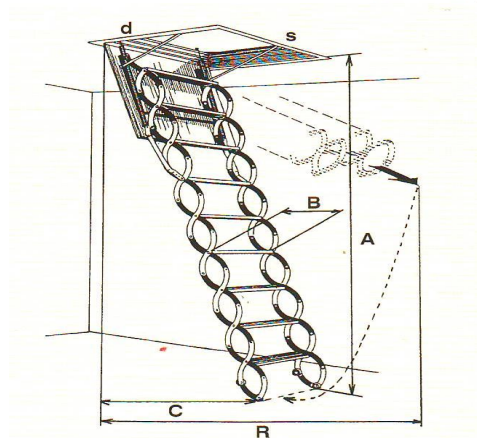

LUSSO ZP

LUSSO ZP

D x S	B	A
700 x 500	300	3 200- 2 200
800 x 500	300	3 200- 2 200
900 x 500	300	3 200- 2 200
1000 x 500	300	3 200- 2 200
700 x 600	320	3 200- 2 200
800 x 600	320	3 200- 2 200
900 x 600	320	3 200- 2 200
1000 x 600	320	3 200- 2 200
1100 x 600	320	3 200- 2 200
1200 x 600	320	3 200- 2 200
800 x 700	400	3 200- 2 200
900 x 700	400	3 200- 2 200
1000 x 700	400	3 200- 2 200
1100 x 700	400	3 200- 2 200
1200 x 700	400	3 200 - 2 200

A	C	R
3,200	1,400	2,100
3,100	1,300	2,000
3,000	1,200	1,850
2,900	1,300	1,800
2,800	1,450	1,750
2,700	1,650	1,700
2,600	1,400	1,650
2,500	1,350	1,600
2,400	1,000	1,650
2,300	1,250	1,600
2,200	1,350	1,550

LUSO ZP
CENA 486,10EUR

Bēniņu kāpnēs LUSO ZP.

Bēniņu kāpnēm siltuma izolācijas koeficients **U= 1,6W/m2 .K**

Lūkas rāmja konstrukcija ir no tērauda, krāsota baltā krāsā, augstums 140mm.

Lūkas apakšējā plāksne ir 7cm bieža izgatavota no finiera un metāla plāksnes ar iebūvētu polistirola siltinājumu, krāsota baltā krāsā. Koka detaļas ir apstrādātas ar pretpelējuma pārklājumu.

Kāpnēs izgatavotas no tērauda izvelkamas, krāsotas. Šīm kāpnēm pateicoties izvelkamai kāpņu konstrukcijai nepieciešams mazāks atvērums garums d griestos salīdzinot ar ARISTO PP. Kāpņu nestspēja 150kg. Visus izmērus skatīt tabulā. Lūkas montāža ir vienkārša, komplektā iekļauti nepieciešamie stiprinājumi un montāžas instrukcija.