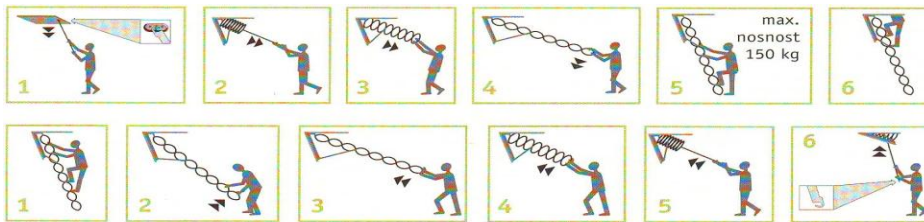

LUSSO

LUSSO

D x S	B	A
700 x 500	300	3200 – 2200
800 x 500	300	3200 – 2200
900 x 500	300	3200 – 2200
1000 x 500	300	3200 – 2200
700 x 600	320	3200 – 2200
800 x 600	320	3200 – 2200
900 x 600	320	3200 – 2200
1000 x 600	320	3200 – 2200
1100 x 600	320	3200 – 2200
1200 x 600	320	3200 – 2200
800 x 700	400	3200 – 2200
900 x 700	400	3200 – 2200
1000 x 700	400	3200 – 2200
1100 x 700	400	3200 – 2200
1200 x 700	400	3200 – 2200

A	C	R
3,200	1,400	2,100
3,100	1,300	2,000
3,000	1,200	1,850
2,900	1,300	1,800
2,800	1,450	1,750
2,700	1,650	1,700
2,600	1,400	1,650
2,500	1 350	1,600
2,400	1,000	1,650
2,300	1,250	1,600
2,200	1,350	1,550

LUSSO
CENA 459,20 EUR

Bēniņu kāpnes LUSO.

Nav siltinātas. Lūkas rāmja konstrukcija ir no tērauda, krāsota baltā krāsā, augstums 140mm.

Lūkas apakšējā plāksne ir izgatavota no finiera. Kāpnes izgatavotas no tērauda izvelkamas, krāsotas. Šīm kāpnēm pateicoties izvelkamai kāpņu konstrukcijai nepieciešams mazāks atvērums garums d griestos salīdzinot ar ARISTO PP. Kāpņu nestspēja 150kg. Visus izmērus skatīt tabulā.

Lūkas montāža ir vienkārša, komplektā iekļauti nepieciešamie stiprinājumi un montāžas instrukcija.