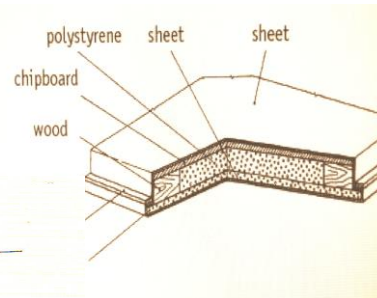

LUSSO ZP

LUSSO ZP

D x S	B	A
700 x 500	300	3 200- 2 200
800 x 500	300	3 200- 2 200
900 x 500	300	3 200- 2 200
1000 x 500	300	3 200- 2 200
700 x 600	320	3 200- 2 200
800 x 600	320	3 200- 2 200
900 x 600	320	3 200- 2 200
1000 x 600	320	3 200- 2 200
1100 x 600	320	3 200- 2 200
1200 x 600	320	3 200- 2 200
800 x 700	400	3 200- 2 200
900 x 700	400	3 200- 2 200
1000 x 700	400	3 200- 2 200
1100 x 700	400	3 200- 2 200
1200 x 700	400	3 200 - 2 200

A	C	R
3,200	1,400	2,100
3,100	1,300	2,000
3,000	1,200	1,850
2,900	1,300	1,800
2,800	1,450	1,750
2,700	1,650	1,700
2,600	1,400	1,650
2,500	1,350	1,600
2,400	1,000	1,650
2,300	1,250	1,600
2,200	1,350	1,550

LUSO ZP
CENA 486,10EUR

Bēniņu kāpnēs LUSO ZP.

Bēniņu kāpnēm siltuma izolācijas koeficients **U= 1,6W/m2 .K**

Lūkas rāmja konstrukcija ir no tērauda, krāsota baltā krāsā, augstums 140mm.

Lūkas apakšējā plāksne ir 7cm bieža izgatavota no finiera un metāla plāksnes ar iebūvētu polistirola siltinājumu, krāsota baltā krāsā. Koka detaļas ir apstrādātas ar pretpelējuma pārklājumu.

Kāpnēs izgatavotas no tērauda izvelkamas, krāsotas. Šīm kāpnēm pateicoties izvelkamai kāpņu konstrukcijai nepieciešams mazāks atvērums garums d griestos salīdzinot ar ARISTO PP. Kāpņu nestspēja 150kg. Visus izmērus skatīt tabulā. Lūkas montāža ir vienkārša, komplektā iekļauti nepieciešamie stiprinājumi un montāžas instrukcija.