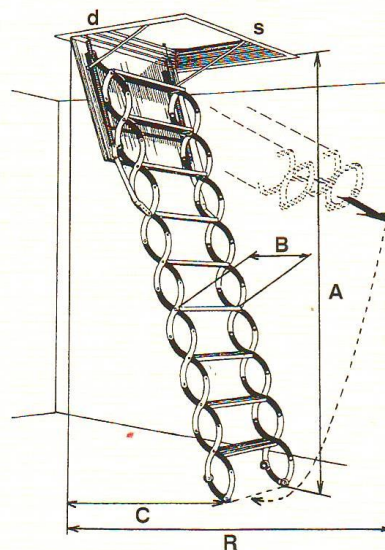

KOMBO

KOMBO

D x S	B	A
1 100 x 700	400	2 200 - 3 200
1 000 x 700	400	2 200 - 3 200
900 x 700	400	2 200 - 3 200

A	C	R
3,200	1,584	1,875
3,100	1,584	1,875
3,000	1,584	1,875
2,900	1,460	1,730
2,800	1,460	1,730
2,700	1,335	1,585
2,500	1,355	1,585
2,300	1,211	1,440
2,200	1,211	1,440

KOMBO
CENA 708,90 EUR

Bēniņu kāpnes KOMBO PP.

Izveidotas ar dubultās lūkas sistēmu, lai samazinātu siltuma zudumu, kas iziet caur bēniņu kāpņu lūku. Siltuma zudums Jums samazināsies par vairākām reizēm.

Bēniņu kāpnēm ir labs siltuma izolācijas koeficients **EI1 45/EI2 45/EW 45 U= 0,66W/m2 .K** Tāpat kā ARISTO PP, kā arī ugunsdrošības aizsardzība. Jūsu bēniņu kāpnes vienmēr būs tīrākas pateicoties dubultajai lūku sistēmai.

Lūkas rāmja konstrukcija ir no metāla, krāsota baltā krāsā, augstums 140mm pagarinājums uz augšu ir no OSB plāksnes ar polistirola siltinājumu. Lūkas apakšējā plāksne ir 7cm bieza izgatavota no OSB un finiera ar iebūvētu siltinājumu. Lūkas aukšējā plāksne ir mitruma izturīga 6cm bieza, izgatavota no finiera un siltināta. Koka detaļas ir apstrādātas ar pretpelējuma pārklājumu. Kāpnes izgatavotas no metāla izvelkamas un krāsotas. Šīm kāpnēm pateicoties izvelkamai kāpņu konstrukcijai nepieciešams mazāks atvērums garums d griestos salīdzinot ar ARISTO PP. Kāpņu nestspēja 150kg. Lūkas kopējais augstums G nogriestu virsmas 533mm. Pārējos izmērus skatīt tabulā. Papildus drošībai un ērtībai 2rokturi uz kāpnēm un 2 rokturi lūkas augšpusē. Lūkas montāža ir vienkārša, komplektā iekļauti nepieciešamie stiprinājumi un montāžas instrukcija.