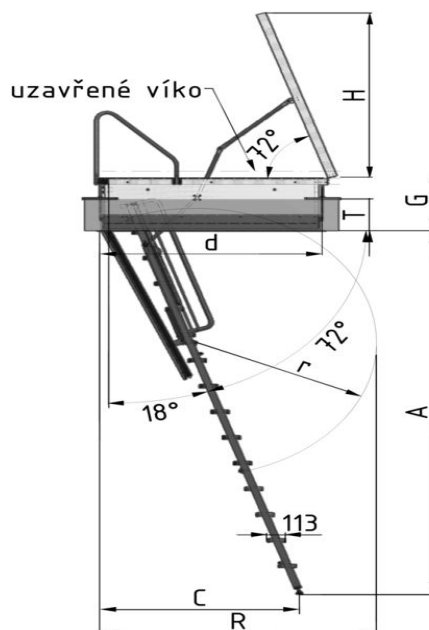

# ARISTO PP

Izbūves garums x platums	B	A	R	H
<b>D x S</b>				
1200 x 600	260	2400 – 2600	1520	1230
1200 x 700	360	2400 – 2600	1520	1230
1300 x 700	360	2400 – 2800	1650	1325
1400 x 700	360	2400 – 3100	1770	1420