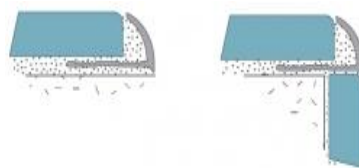

#### Nerūsējošais tērauds

(dekoratīva līste sienai)

Tiek izmantots, kā dekoratīvas līstes starpsienas flīzēm

Līstes uz pasūtījumu/ cena pēc pieprasījuma

\* minimālais pasūtījums 10gab

F-SDMA1 Līstes garums 2,5m

**Nerūsējošais tērauds**  
(dekoratīva līste sienai)

Tiek izmantots, kā dekoratīvas līstes starpsienas flīzēm

Līstes uz pasūtījumu/ cena pēc pieprasījuma

\* minimālais pasūtījums 10gab

**Sienas flīžu PVC profili 2,5m. Iekšējais, ārējais un nobeiguma profils**

Čenas pēc pieprasījuma, minimālais pasūtījums 1iepakojums 10gab no toņa.

PVC Flīžu profils ārējais	
h = 7 mm - 8mm	vienkrāsains
L = 2,5 m	raibs
h = 9 mm - 10mm	vienkrāsains
L = 2,5 m	raibs

PVC Flīžu profils iekšējais	
h = 7 mm - 8mm	vienkrāsains
L = 2,5 m	raibs
h = 9 mm - 10mm	vienkrāsains
L = 2,5 m	raibs