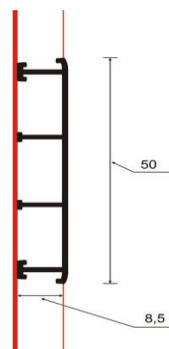

F-ADBA1 Līstes garums 2,5m

ALU – Alumīnija dekoratīvie profili “MORINO” sienai

Tiek izmantots, kā dekoratīvas līstes starpsienas flīzēm

Toņi: anodēts “sudrabs”, (anodēts “zelts”, inox -tikai uz pasūtījumu)

Alumīnija dekoratīvais sienas flīžu profils

Līstes uz pasūtījumu/ cena pēc pieprasījuma

* minimālais pasūtījums 10gab

sudrabs	zelts	inox
cenas pēc pieprasījuma		

F-ADPB1 Līstes garums 2,5m

ALU – Alumīnija dekoratīvie profili “MORINO” sienai

Tiek izmantots, kā dekoratīvas līstes starpsienas flīzēm

Toņi: anodēts “sudrabs”, (anodēts “zelts”, inox -tikai uz pasūtījumu)

Alumīnija dekoratīvais sienas flīžu profils

Līstes uz pasūtījumu/ cena pēc pieprasījuma

* minimālais pasūtījums 10gab

sudrabs	zelts	inox
cenas pēc pieprasījuma		

F-SDPC1 Līstes garums 2,5m

Nerūsējošais tērauds

(dekoratīva līste sienai)

Tiek izmantots, kā dekoratīvas līstes starpsienas flīzēm

Līstes uz pasūtījumu/ cena pēc pieprasījuma

* minimālais pasūtījums 10gab

F-SDPA1 Līstes garums 2,5m

Nerūsējošais tērauds

(dekoratīva līste sienai)

Tiek izmantots, kā dekoratīvas līstes starpsienas flīzēm

Līstes uz pasūtījumu/ cena pēc pieprasījuma

* minimālais pasūtījums 10gab