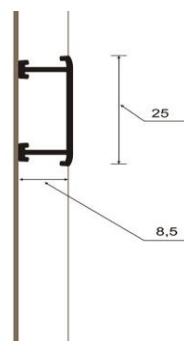

Mazumtirdzniecības cenu lapa dekoratīvām līstēm vannas telpai

(veikaliem un būvniecības firmām interesēties par speciālām cenām)

Cena par vienību uzrādīta EUR (iekļaujot PVN)

Apmaksa ar pārskaitījumu, preces saņemšanas vieta ikšķīle.

Piegāde Rīgas robežās par papildus samaksu 20EUR (t.sk. PVN)

Piedāde 1x nedēļā.

Visi jautājumi par profilu tehnisko pielietojumu: Modris Pakalns mob: 29223716 kapnustils@inbox.lv

Tirdzniecība: Iveta Pakalna mob: 29138260 iveta.pakalna@apollo.lv

DEKORATĪVĀS LĪSTES VANNAS TELPAI

F-ADPA1 Līstes garums 2,5m

ALU – Alumīnija dekoratīvie profili “ MORINO” sienai

Tiek izmantots, kā dekoratīvas līstes starp sienas flīzēm

Toņi: anodēts "sudrabs", (anodēts "zelts", inox -tikai uz pasūtījumu)

Alumīnija dekoratīvais sienas flīžu profils

sudrabs	zelts	inox
15.62	cenas pēc pieprasījuma