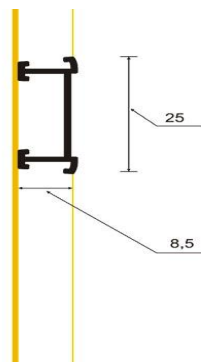

F-ADBA1 Līstes garums 2,5m

ALU – Alumīnija dekoratīvie profili “MORINO” sienai

Tiek izmantots, kā dekoratīvas līstes starpsienas flīzēm

Toņi: anodēts “sudrabs”, (anodēts “zelts”, inox -tikai uz pasūtījumu)

Alumīnija dekoratīvais sienas flīžu profils

Līstes uz pasūtījumu/ cena pēc pieprasījuma

* minimālais pasūtījums 10gab

sudrabs	zelts	inox
cenas pēc pieprasījuma		

F-ADPB1 Līstes garums 2,5m

ALU – Alumīnija dekoratīvie profili “MORINO” sienai

Tiek izmantots, kā dekoratīvas līstes starpsienas flīzēm

Toņi: anodēts “sudrabs”, (anodēts “zelts”, inox -tikai uz pasūtījumu)

Alumīnija dekoratīvais sienas flīžu profils

Līstes uz pasūtījumu/ cena pēc pieprasījuma

* minimālais pasūtījums 10gab

sudrabs	zelts	inox
cenas pēc pieprasījuma		

F-SDPC1 Līstes garums 2,5m

Nerūsējošais tērauds

(dekoratīva līste sienai)

Tiek izmantots, kā dekoratīvas līstes starpsienas flīzēm

Līstes uz pasūtījumu/ cena pēc pieprasījuma

* minimālais pasūtījums 10gab

F-SDPA1 Līstes garums 2,5m

Nerūsējošais tērauds

(dekoratīva līste sienai)

Tiek izmantots, kā dekoratīvas līstes starpsienas flīzēm

Līstes uz pasūtījumu/ cena pēc pieprasījuma

* minimālais pasūtījums 10gab