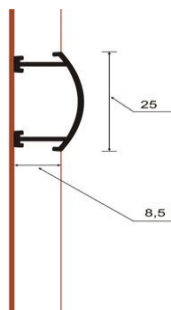

F-ADWA1 Līstes garums 2,5m

ALU – Alumīnija dekoratīvie profili “ MORINO” sienai

Tiek izmantots, kā dekoratīvas līstes starpsienas flīzēm

Toņi: anodēts "sudrabs", (anodēts "zelts", inox -tikai uz pasūtījumu)

Alumīnija dekoratīvais sienas flīžu profils

sudrabs	zelts	inox
15.62	cenas pēc pieprasījuma