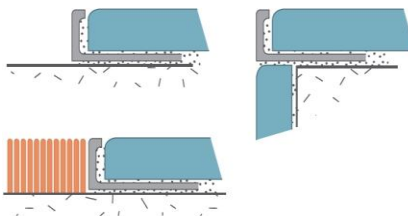

**Nerūsējošais tērauds**  
(dekoratīva līste sienai)

Tiek izmantots, kā dekoratīvas līstes starpsienas flīzēm

Līstes uz pasūtījumu/ cena pēc pieprasījuma

\* minimālais pasūtījums 10gab

**Sienas flīžu PVC profili 2,5m. Iekšējais, ārējais un nobeiguma profils**

Čenas pēc pieprasījuma, minimālais pasūtījums 1iepakojums 10gab no toņa.

PVC Flīžu profils ārējais	
h = 7 mm - 8mm	vienkrāsains
L = 2,5 m	raibs
h = 9 mm - 10mm	vienkrāsains
L = 2,5 m	raibs

PVC Flīžu profils iekšējais	
h = 7 mm - 8mm	vienkrāsains
L = 2,5 m	raibs
h = 9 mm - 10mm	vienkrāsains
L = 2,5 m	raibs

PVC Flīžu dekoratīvais profils	
h = 7 mm - 8mm	vienkrāsains
h = 9 mm - 10mm	vienkrāsains

PVC Blīvējošā līste vannas malai uz flīzēm	
L = 1,83 m	balts
L = 2,5 m	balts

PVC Blīvējošā līste vannas malai zem flīzēm	
L = 1,83 m	balts
L = 2,5 m	balts