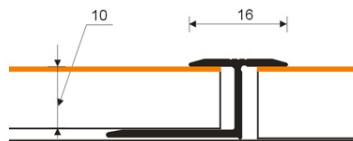

27388 Līstes garums 2,5m

Izlocāms alumīnija profils kas paredzēts parketa lamināta, parketa, flīžu un citu materiālu savienošanai

Līsti var izlocīt ar rokām, bez speciālas iekārtas palīdzības **! misiņš locās grūtāk !**

Maksimālais rādiuss kurā var izlocīt līsti ir apmēram 15cm

(līstei jābūt istabas temperatūrā, ja nepieciešams locīt darī to lēni un pakāpeniski)

Toni: alumīnijs, misiņš

toni ar kokšķiedras imitācijas pārklājumu:mahagons, dižskabārdis,

ozols, sarkanais alksnis, alksnis

mahagons 29,16 EUR	dižskabārdis 29,16 EUR	ozols 29,16 EUR	osis 29,16 EUR	sark. osis 29,16 EUR
aluminījs 25,09 EUR	misiņš 53,16 EUR