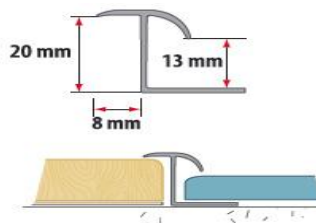

AL12,5P Līstes garums 2,5m

izlocāms flīžu nobeiguma profils

Līsti var izlocīt ar rokām, bez speciālas iekārtas palīdzības

Maksimālais rādiuss kurā var izlocīt līsti ir apmēram 15cm

(līstei jābūt istabas temperatūrā, ja nepieciešams locīt, darīt to lēni un pakāpeniski)

Materiāls: alumīnijs

alumīnijs 10,6 EUR

ALD17 Līstes garums 2,5m

Izlocāms alumīnija profils kas paredzēts dēļu grīdas vai trīsoslāņu parketa savienojumam ar flīzi, laminātu un t.m.l. Materiāliem.

Materiāls alumīnijs toņiņš: anodēts "sudrabs".

anod.sudrabs 26,95 EUR

flīžu un citu materiālu savienošanai.

AL FIXW Līstes garums 1,8m

Šis ir lamināta nobeiguma profils. Pielietojams: piemēram pie loga kura apakšējā daļa atrodas grīdas līmenī, skapjiem, iebūvētām mēbelēm u.t.t.