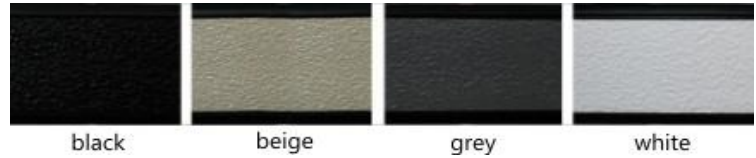

Profila garums 91cm 14,70 EUR/gab

grey

black

brown

yellow-black

Gumijas sliekšnis SMART ir paredzēts izmantot kāpnēm un grīdām, lai samazinātu risku paslīdēt.

To var izmantot tikai plakanām virsmām, kā piemēram: dabiskā akmens, keramikas vai flīžu virsmām,

lakota koka vai metāla. Profils ir izturīgs pret UV starojumu, sala un laika apstākļiem.

Var izmantot gan iekštelpām gan ārā.

SLIEKSNIS QUARTZ

Cena EUR ar PVN/ 91cm 1gab

Intensitāte **

Īpašības: Neslīd saskarsmē ar kailām kājām

Profila garums 91cm 13,80 EUR/gab

Slieksnis QUARTZ ir pārklāts ar īpašu materiālu, nonākot saskarē ar basām tam ir pretslīdēšanas īpašība. Ideāls risinājums vannas istabas grīdām, kāpnēm, terasēm un baseiniem. To var līmēt uz plakanas virsmas, dabiskā akmens, keramikas flīžu, lakota koka vai metāla. Izturīgs pret UV star., sala uc laika apstākļiem.