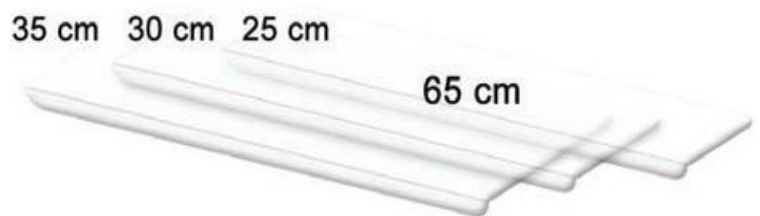

SLIEKSNIS QUARTZ

Cena EUR ar PVN/ 91cm 1gab

Intensitāte **

Īpašības: Neslīd saskarsmē ar kailām kājām

Profila garums 91cm 13,80 EUR/gab

Slieksnis QUARTZ ir pārklāts ar īpašu materiālu, nonākot saskarē ar basām tam ir pretslīdēšanas īpašība. Ideāls risinājums vannas istabas grīdām, kāpnēm, terasēm un baseiniem. To var līmēt uz plakanas virsmas, dabiskā akmens, keramikas flīžu, lakota koka vai metāla. Izturīgs pret UV star., sala uc laika apstākļiem.

** augstai satiksmes intensitātei, viesnīcām, restorāniem, birojiem.

*** ļoti augstas satiksmes intensitātei, iepirkšanās centriem, lidostām, lielām biroja ēkām.

CAURSPĪDĪGA PAŠLĪMĒJOŠA AIZSARGPLĒVE KĀPNĒM

Aizsargplēvei ir divas funkcijas, tā aizsargā pret palīdēšanu un novērš virsmu pret skrāpējumiem.

Līmes slānis nodrošina vieglu montāžu. Noņemot nepaliek līmes. Var arī izmantot, lai aizsargātu kāpnis.

platums 25, 30, vai 35cm x garums 65cm

Izmēri Cena ar PVN

65 x 25cm 8,10EUR/gab

65 x 30cm 8,25EUR/gab

65 x 35cm 8,50EUR/gab