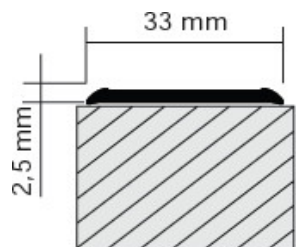

Gumijas sliekšnis SMART ir paredzēts izmantot kāpnēm un grīdām, lai samazinātu risku paslīdēt.

To var izmantot tikai plakanām virsmām, kā piemēram: dabiskā akmens, keramikas vai flīžu virsmām,

lakota koka vai metāla. Profils ir izturīgs pret UV starojumu, sala un laika apstākļiem.

Var izmantot gan iekštelpām gan ārā.