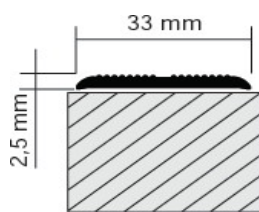

Zem gumijas ir līmes slānis, tas ir mitruma - un sala izturīgs.

Viens rullis 5m x 3ruļļi = 15m Kāpnēm vidēji 14 - 15 pakāpieni 3ruļļi būs pa 1m uz 15pakāpieniem.

SLIEKSNIS BIS Īpašības: Dziļas rievas, augsta izturība Cena EUR ar PVN/ rullis 5m

Intensitāte ***

43,20 EUR

beige

brown

black

grey

Gumijas sliekšnis L paredzēts, lai segtu trepju malas, palielinātu gājēju drošību, to lieto uz trepēm, grīdām, keramikas flīzēm, lakotām koka kāpnēm u.c. Materiāls ir izturīgs pret UV starojumu vai novecošanu.

Zem gumijas ir līmes slānis, tas ir mitruma - un sala izturīgs. Viens rullis 5m x 3ruļļi = 15m 15pakāpieniem

SLIEKSNIS SMART Īpašības: Mazs un šaurs profis Cena EUR ar PVN/ rullis 5m

Intensitāte **

30,86 EUR