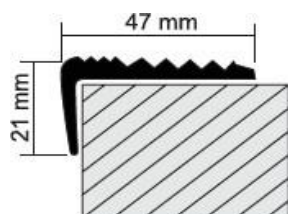

Mazumtirdzniecības cenu lapa pretslīdes gumijas un abrazīva sliekšņiem.

Cena EUR (iekļaujot PVN) par 5m gumijas rulli. Apmaksa ar pārskaitījumu, preces saņemšana Ikšķilē

Kontaktēties: Iveta Pakalna mob: +371 2 9138260 iveta.pakalna@gmail.com

www.kapustils.lv

SLIEKSNIS L Īpašības: Dziļas rievas, augsta izturība ar kāpņu maliņu Cena EUR ar PVN/ rullim 5m

Intensitāte ***

44,77 EUR

beige