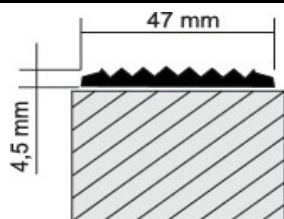

Mazumtirdzniecības cenu lapa pretslīdes gumijas un abrazīva sliekšņiem.

Cena EUR (iekļaujot PVN) par 5m gumijas rulli. Apmaksa ar pārskaitījumu, preces saņemšana Ikšķilē

Kontaktēties: Iveta Pakalna mob: +371 2 9138260 iveta.pakalna@gmail.com

www.kapustils.lv

SLIEKSNIS L Īpašības: Dziļas rievas, augsta izturība ar kāpņu maliņu Cena EUR ar PVN/ rullim 5m

Intensitāte ***

44,77 EUR

Gumijas sliekšnis L ir paredzēts, lai segtu trepju malas, lai palielinātu gājēju drošību. To lieto uz trepēm, grīdām, uz keramikas flīzēm, lakotām koka kāpnēm u.c. Materiāls ir izturīgs pret UV starojumu.

Zem gumijas ir līmes slānis, tas ir mitruma - un sala izturīgs.

Viens rullis 5m x 3ruļļi = 15m Kāpnēm vidēji 14 - 15 pakāpieni 3ruļļi būs pa 1m uz 15pakāpieniem.

SLIEKSNIS BIS Īpašības: Dziļas rievas, augsta izturība Cena EUR ar PVN/ rullis 5m

Intensitāte ***

43,20 EUR

beige

Gumijas sliekšnis L paredzēts, lai segtu trepju malas, palielinātu gājēju drošību, to lieto uz trepēm, grīdām, keramikas flīzēm, lakotām koka kāpnēm u.c. Materiāls ir izturīgs pret UV starojumu vai novecošanu.

Zem gumijas ir līmes slānis, tas ir mitruma - un sala izturīgs. Viens rullis 5m x 3ruļļi = 15m 15pakāpieniem

SLIEKSNIS SMART Īpašības: Mazs un šaurs profis Cena EUR ar PVN/ rullis 5m

Intensitāte **

30,86 EUR

Gumijas sliekšnis SMART ir paredzēts izmantot kāpnēm un grīdām, lai samazinātu risku paslīdēt.

To var izmantot tikai plakanām virsmām, kā piemēram: dabiskā akmens, keramikas vai flīžu virsmām,

lakota koka vai metāla. Viens rullis 5m x 3ruļļi = 15m Kāpnēm 14 - 15 pakāp. 3ruļļi būs pa 1m uz 15pakāp.

SLIEKSNIS KORUND Īpašības: Raupja virsma pārklāta ar korundu Cena EUR ar PVN/ 91cm 1gab

Intensitāte **

Profila garums 91cm 14,70 EUR/gab