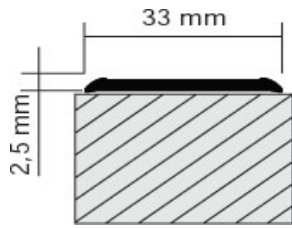

Profila garums 91cm 14,70 EUR/gab

grey

black

brown

yellow-black

Gumijas sliekšnis SMART ir paredzēts izmantot kāpnēm un grīdām, lai samazinātu risku paslīdēt.

To var izmantot tikai plakanām virsmām, kā piemēram: dabiskā akmens, keramikas vai flīžu virsmām,

lakota koka vai metāla. Profils ir izturīgs pret UV starojumu, sala un laika apstākļiem.

Var izmantot gan iekštelpām gan ārā.

SLIEKSNIS QUARTZ

Cena EUR ar PVN/ 91cm 1gab

Intensitāte **

Īpašības: Neslīd saskarsmē ar kailām kājām

Profila garums 91cm 13,80 EUR/gab

Slieksnis QUARTZ ir pārklāts ar īpašu materiālu, nonākot saskarē ar basām tam ir pretslīdēšanas īpašība. Ideāls risinājums vannas istabas grīdām, kāpnēm, terasēm un baseiniem. To var līmēt uz plakanas virsmas, dabiskā akmens, keramikas flīžu, lakota koka vai metāla. Izturīgs pret UV star., sala uc laika apstākļiem.